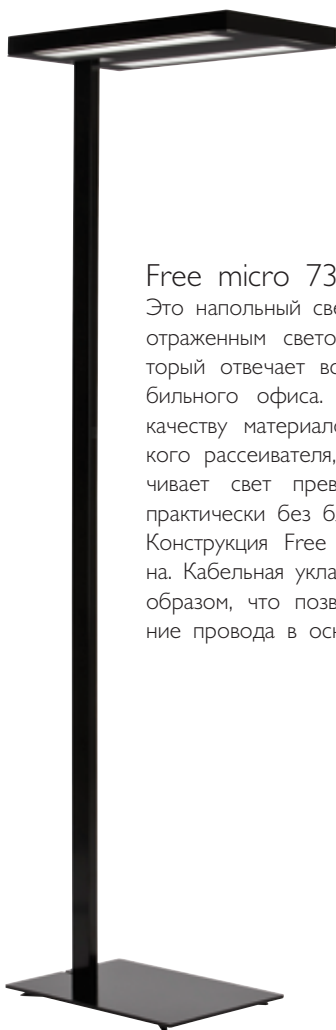

The right light

LUXO

Перестановки? – не проблема!

Free Micro

Оптимальный свет

Серия Free – это модельный ряд светильников для современных офисов любого типа с прекрасной светоотдачей и максимальной свободой перемещения. Теперь светильники этой серии доступны с микро призматическим рассеивателем - Free Micro, который позволяет достичь максимально равномерного распределения света. 70% светового потока Free Micro направлено вверх и дополняет основное освещение помещения, в то время как 30%, направлено вниз на рабочую поверхность. Светильники серии Free выпускаются в нескольких вариантах: настольного, настенного и настольного монтажа.

Благодаря высокому качеству материала микро призматического рассеивателя, Free Micro удается обеспечивать свет превосходного качества, с высокой светоотдачей и практически без бликов.

Оптический рассеиватель из прозрачного акрила высочайшего качества имеет коэффициент пропускания 92%. Он состоит из огромного количества крошечных призм, необходимое количество которых было тщательно рассчитано, чтобы свет преломлялся под нужным углом для предотвращения нежелательных бликов, в соответствии с требованиями европейского стандарта EN 12464 для освещения рабочей поверхности.

Free micro 7354

Это напольный светильник с прямым и отраженным светораспределением, который отвечает всем требованиям мобильного офиса. Благодаря высокому качеству материалов микропризматического рассеивателя, Free micro обеспечивает свет превосходного качества, практически без бликов. Конструкция Free тщательно продумана. Кабельная укладка выполнена таким образом, что позволяет спрятать лишние провода в основание светильника.